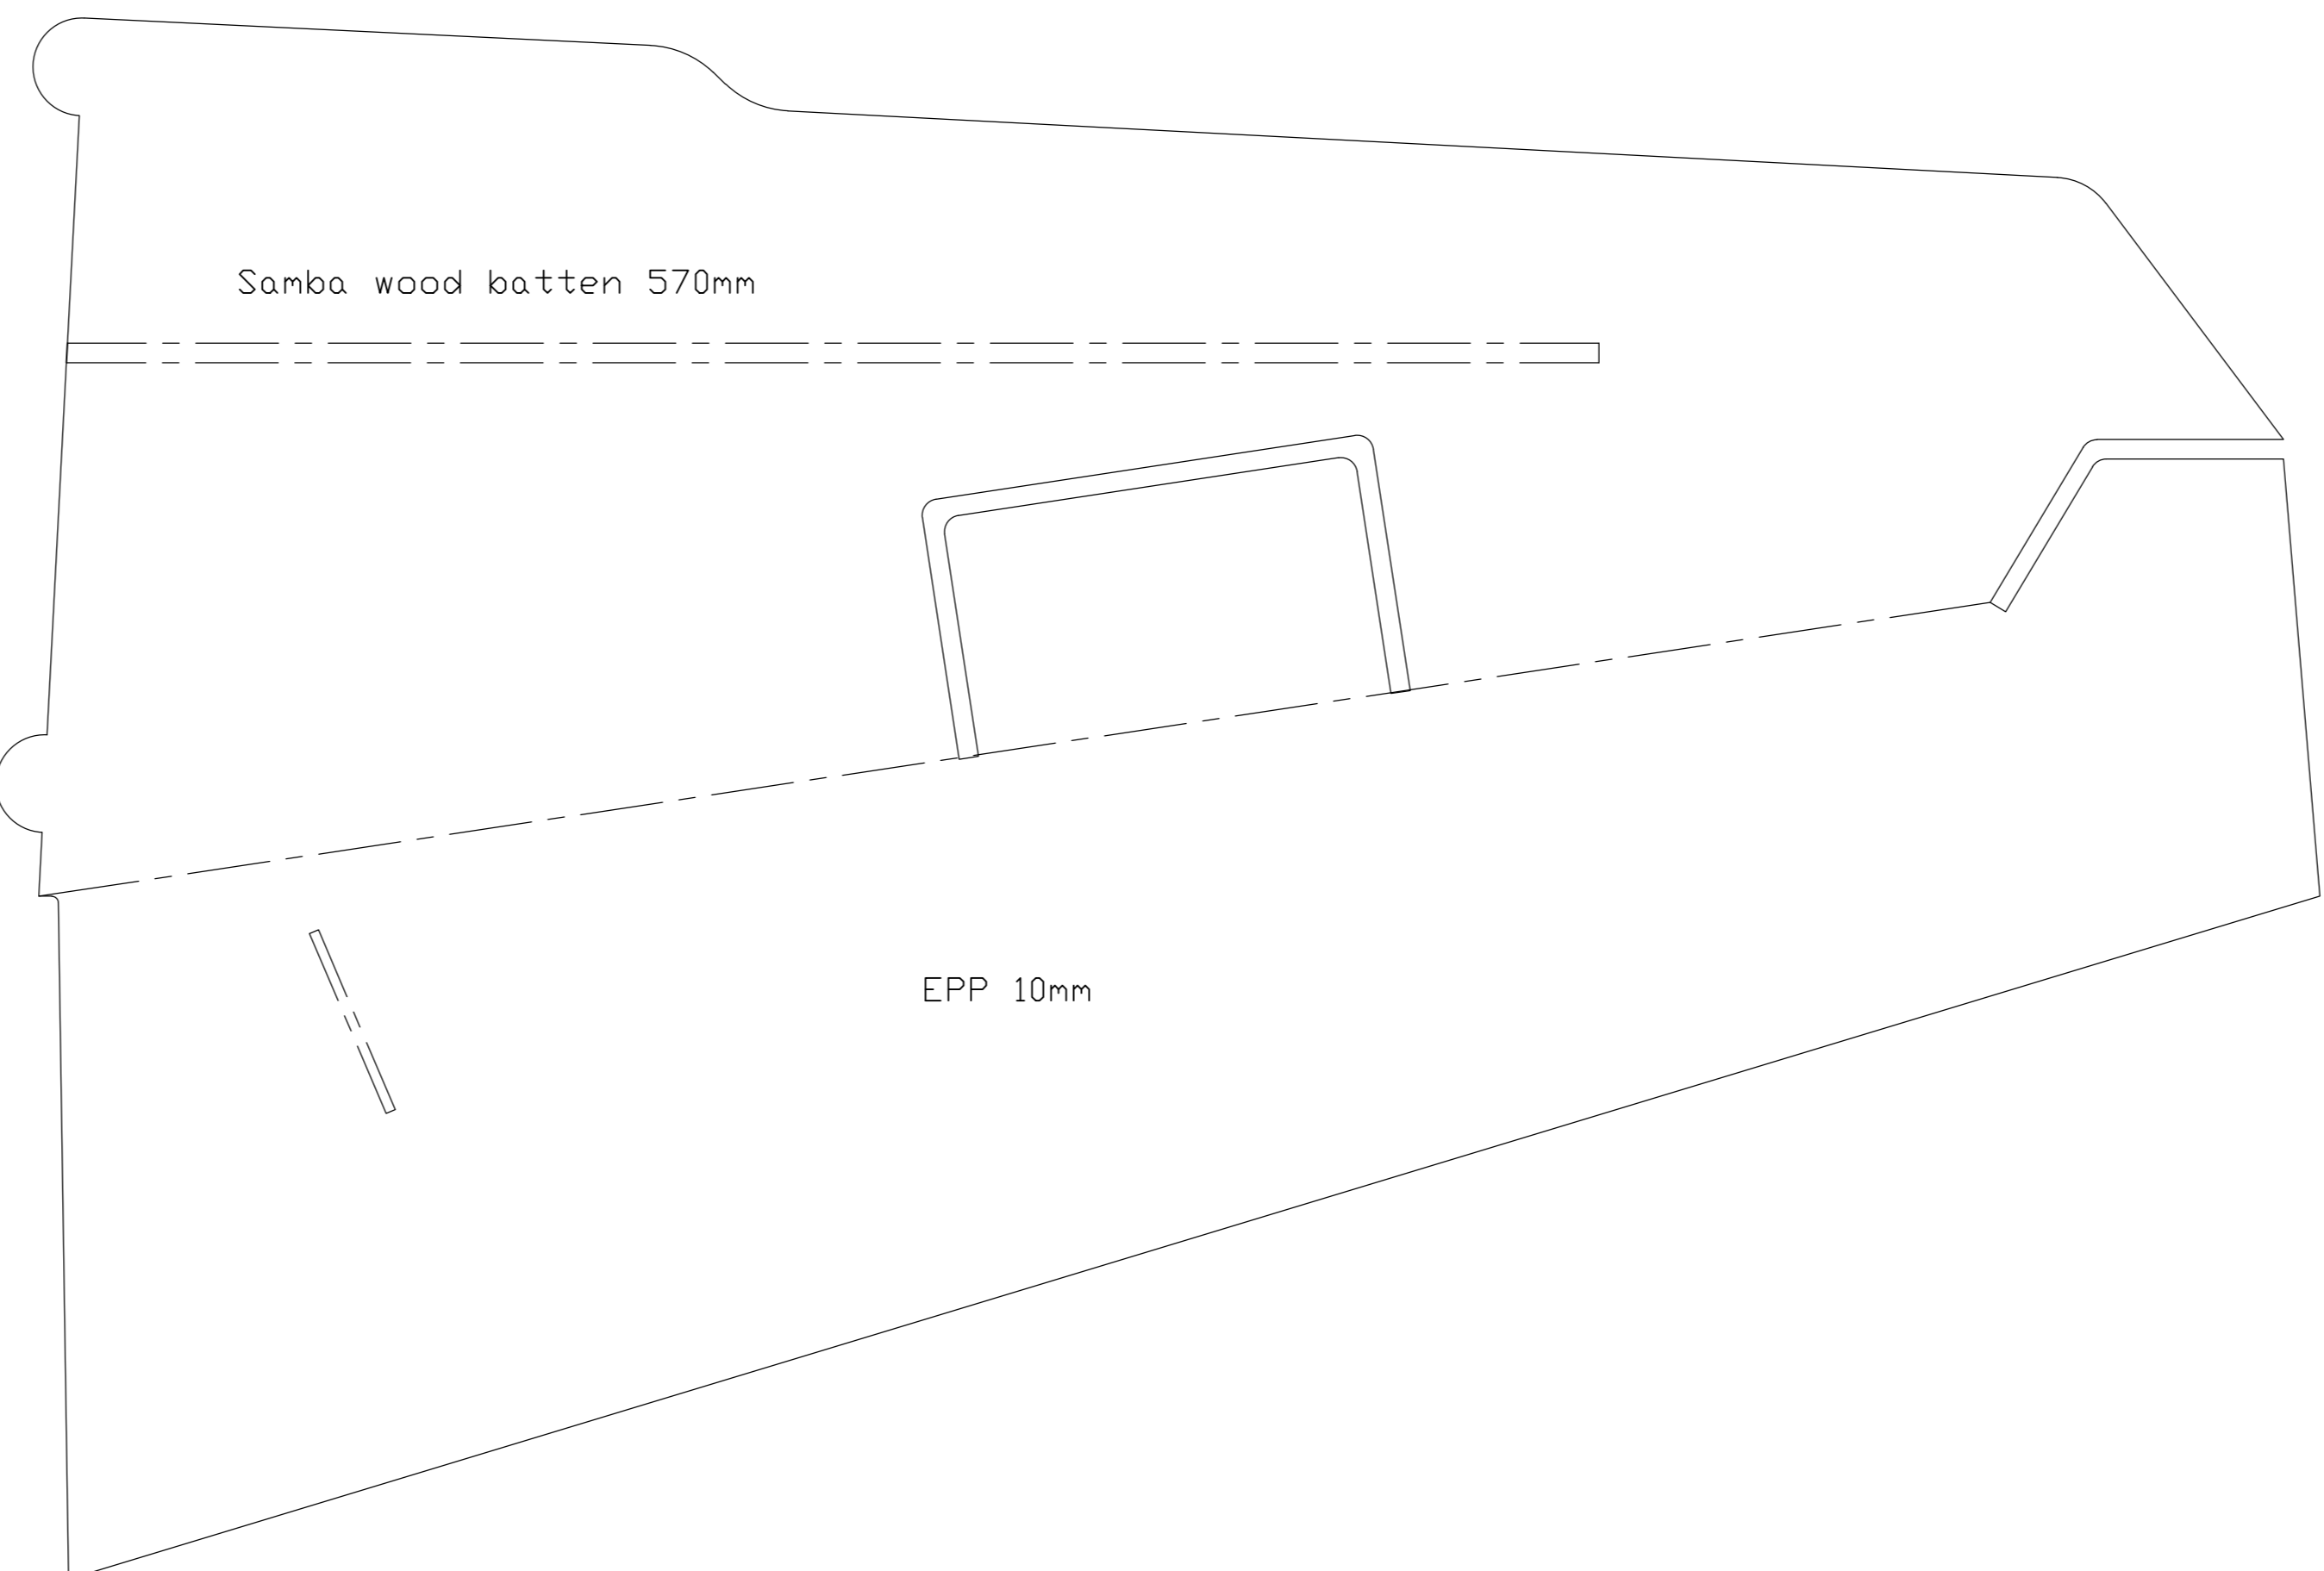

EPP 3mm (x2)

Yak 55 32''

Anthony GUILLAUME

Aileron control horn (x2)
CTP 2mm

Rudder/Elevator control horn (x2)
CTP 2mm

Rudder/Elevator pushrod guide (x8)
CTP 2mm

Aileron trailing edge
CTP 2mm