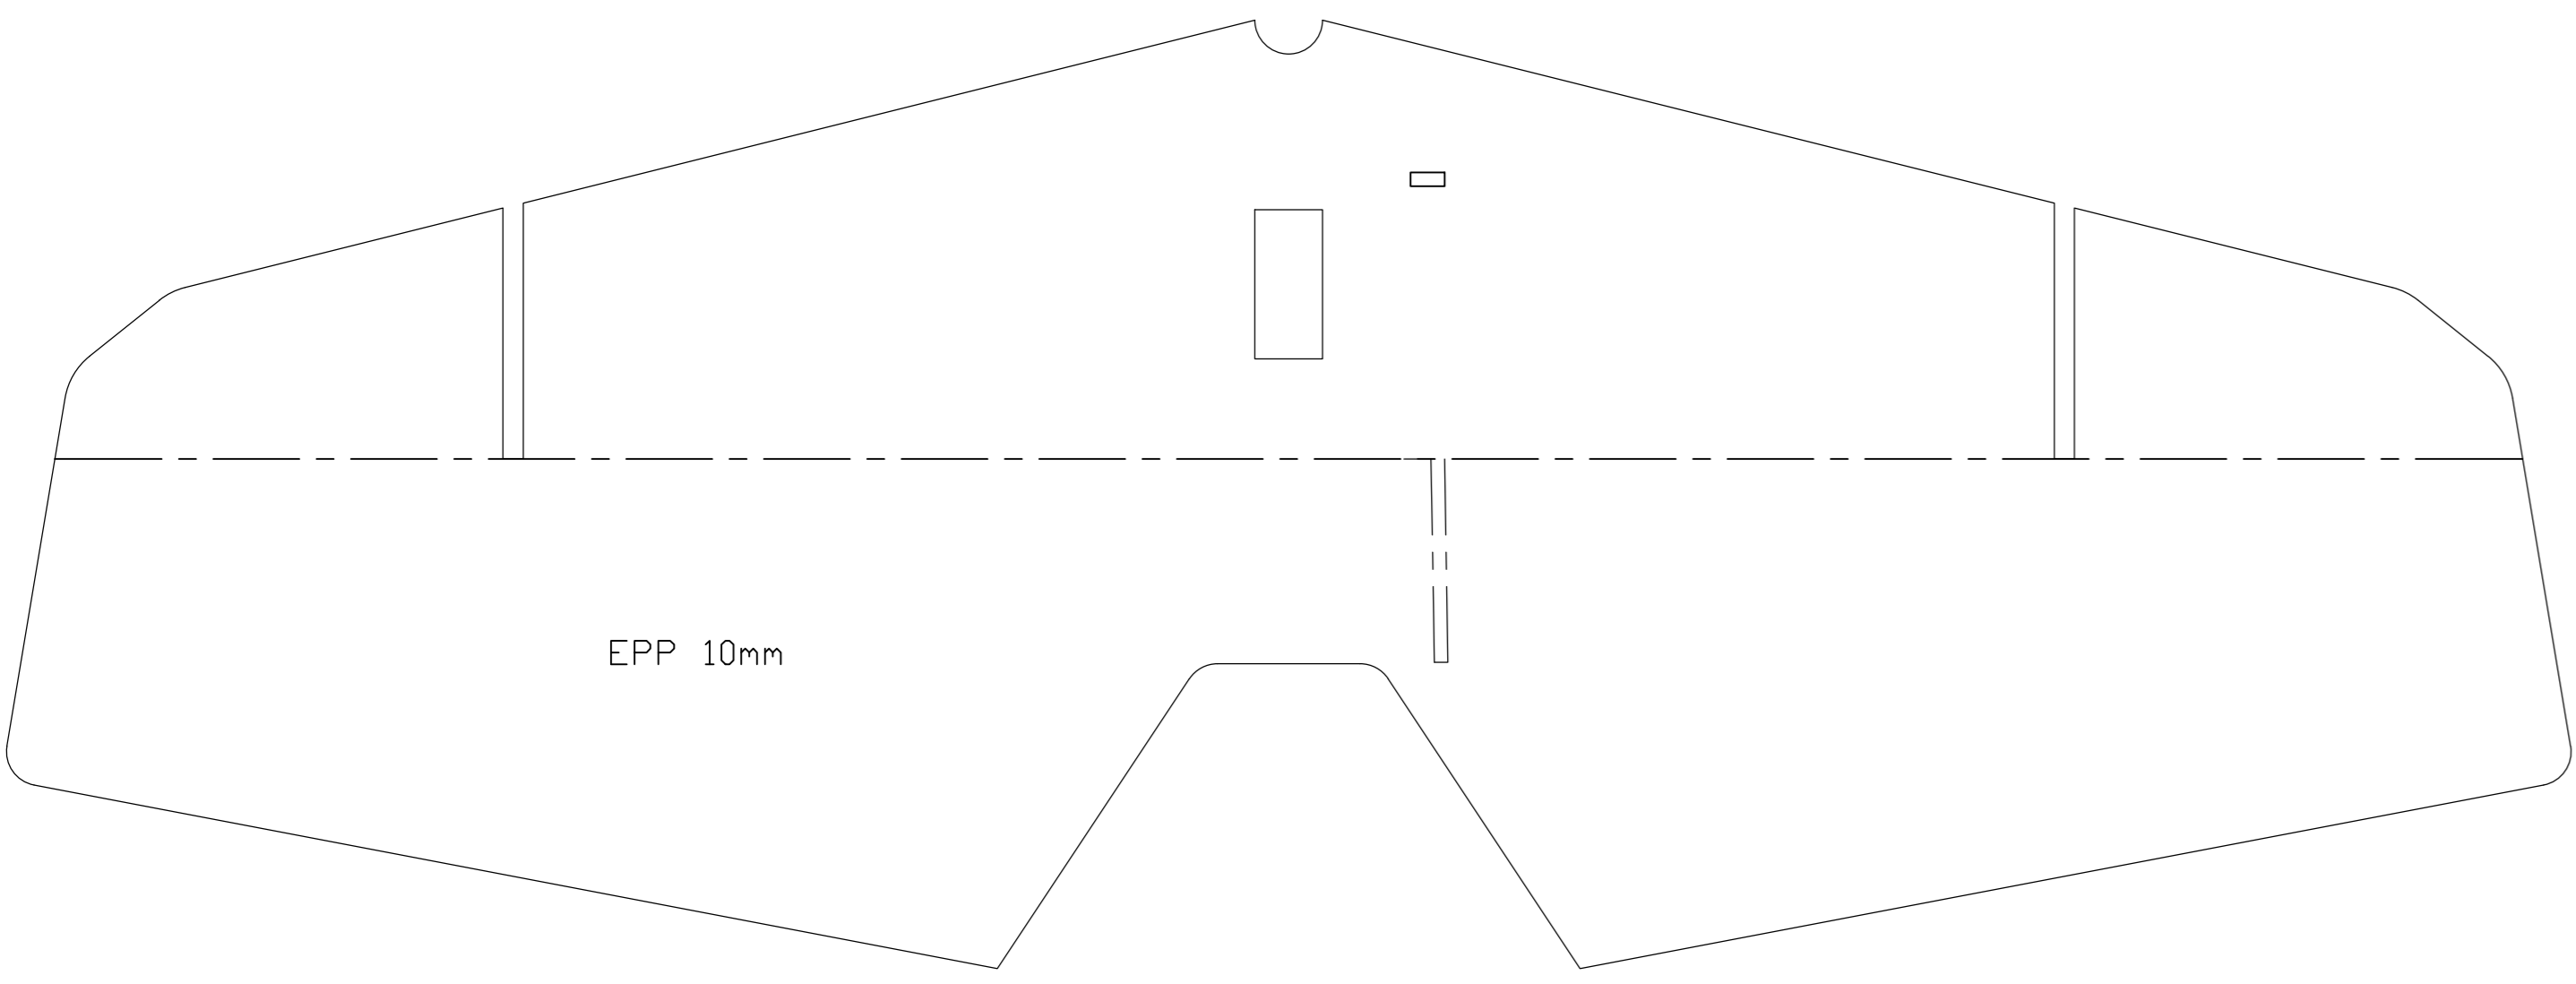

EPP 3mm (x2)

Yak 55 32''

Anthony GUILLAUME

Aileron control horn (x2)
CTP 2mm

Rudder/Elevator control horn (x2)
CTP 2mm

Rudder/Elevator pushrod guide (x8)
CTP 2mm

Aileron trailing edge
CTP 2mm