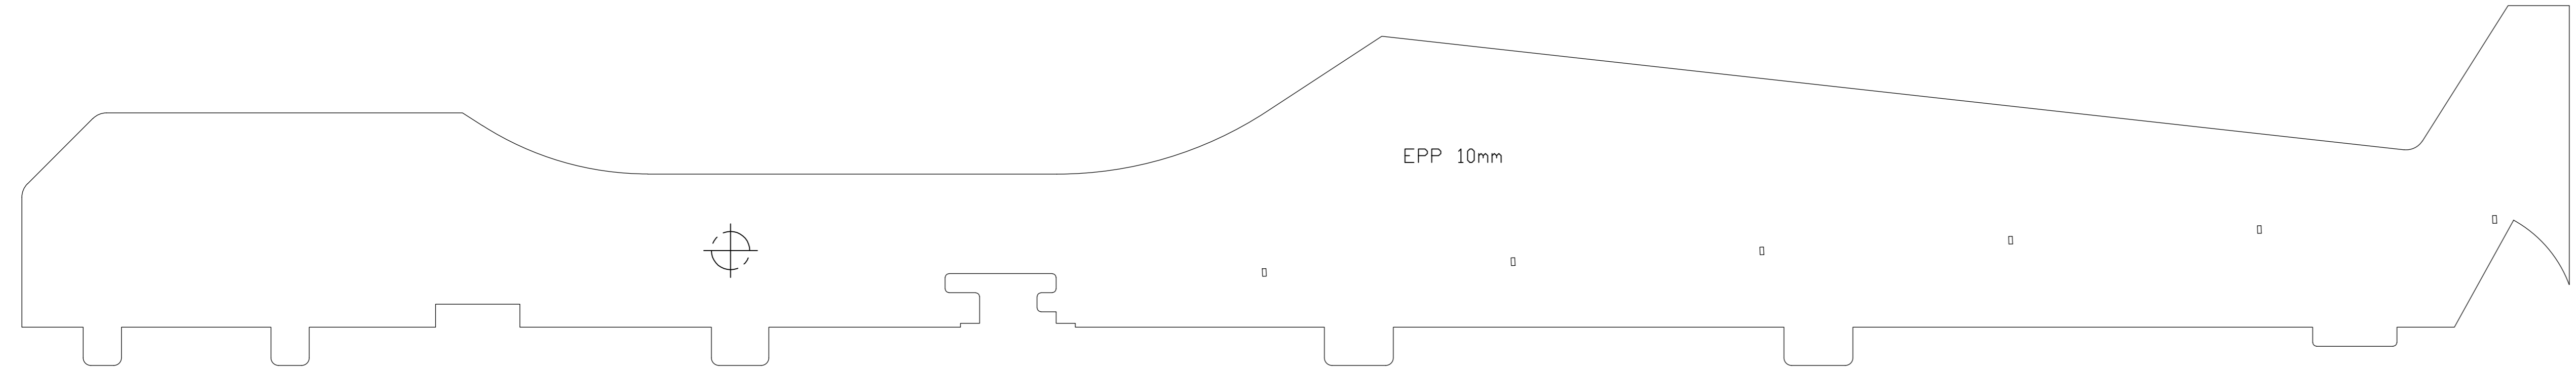

EPP 3mm (x2)

Yak 55 32''

Anthony GUILLAUME

Aileron control horn (x2)
CTP 2mm

Rudder/Elevator control horn (x2)
CTP 2mm

Rudder/Elevator pushrod guide (x8)
CTP 2mm

Aileron trailing edge
CTP 2mm