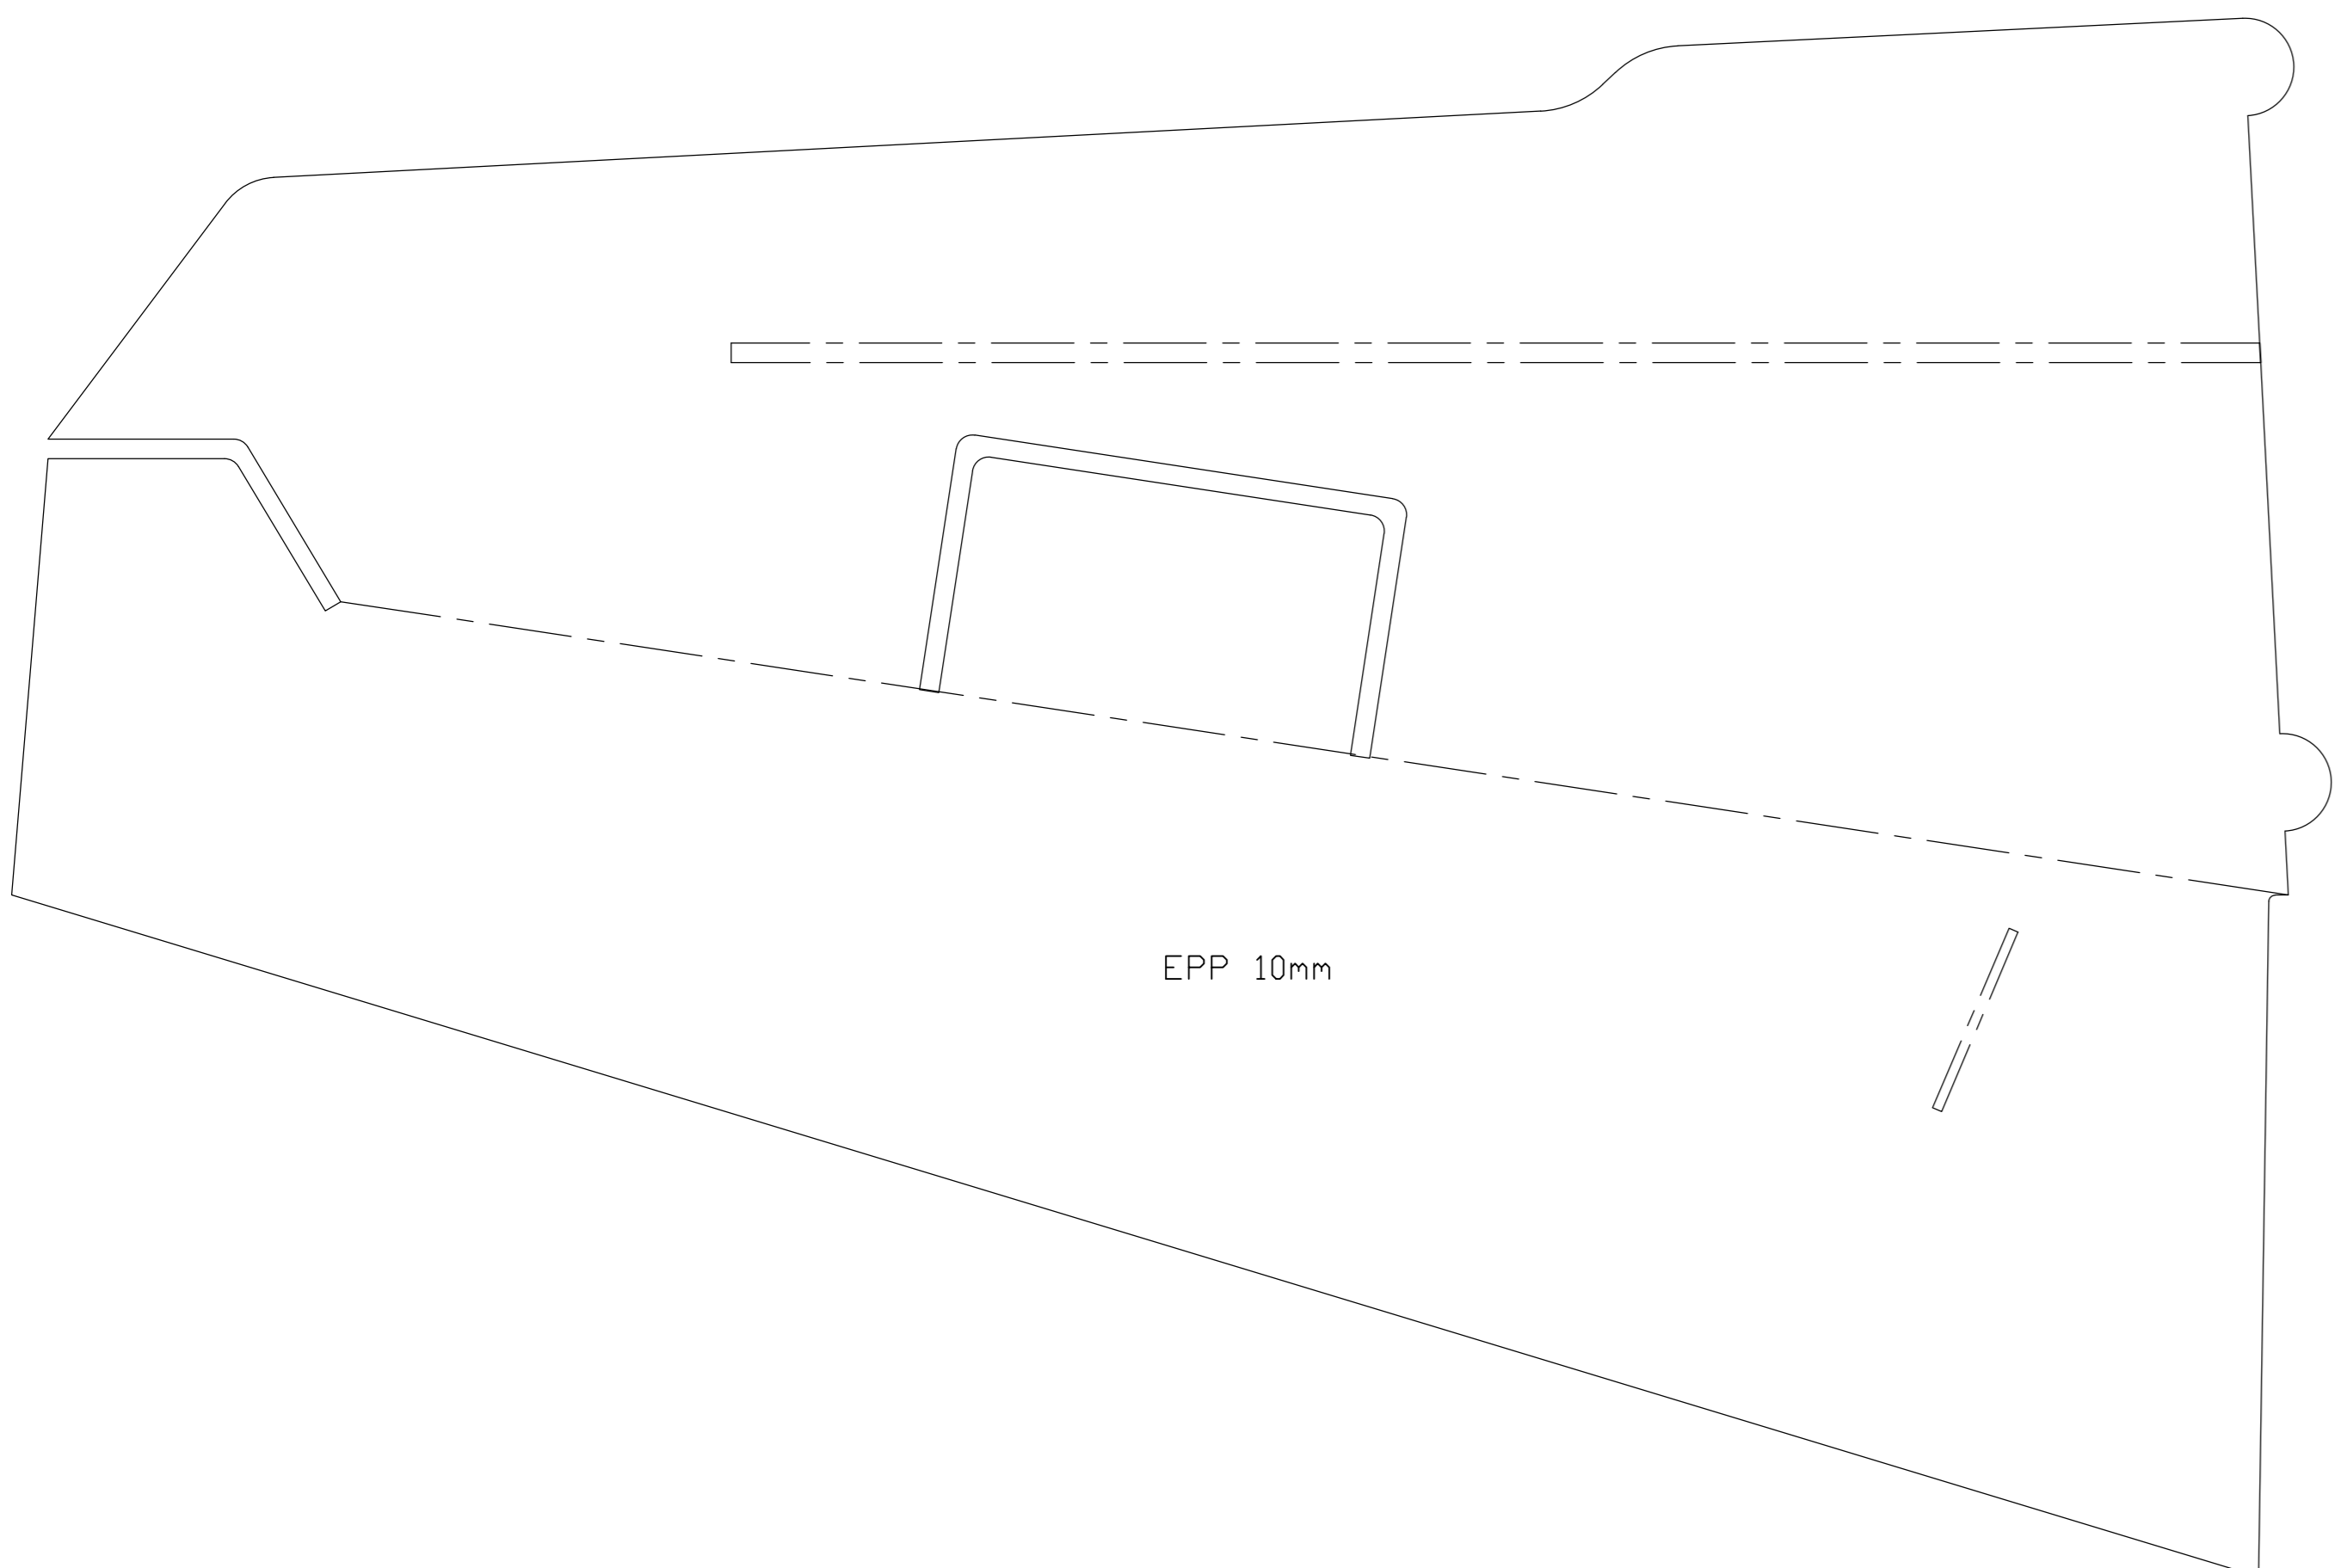

EPP 3mm (x2)

Yak 55 32''

Anthony GUILLAUME

Aileron control horn (x2)
CTP 2mm

Rudder/Elevator control horn (x2)
CTP 2mm

Rudder/Elevator pushrod guide (x8)
CTP 2mm

Aileron trailing edge
CTP 2mm