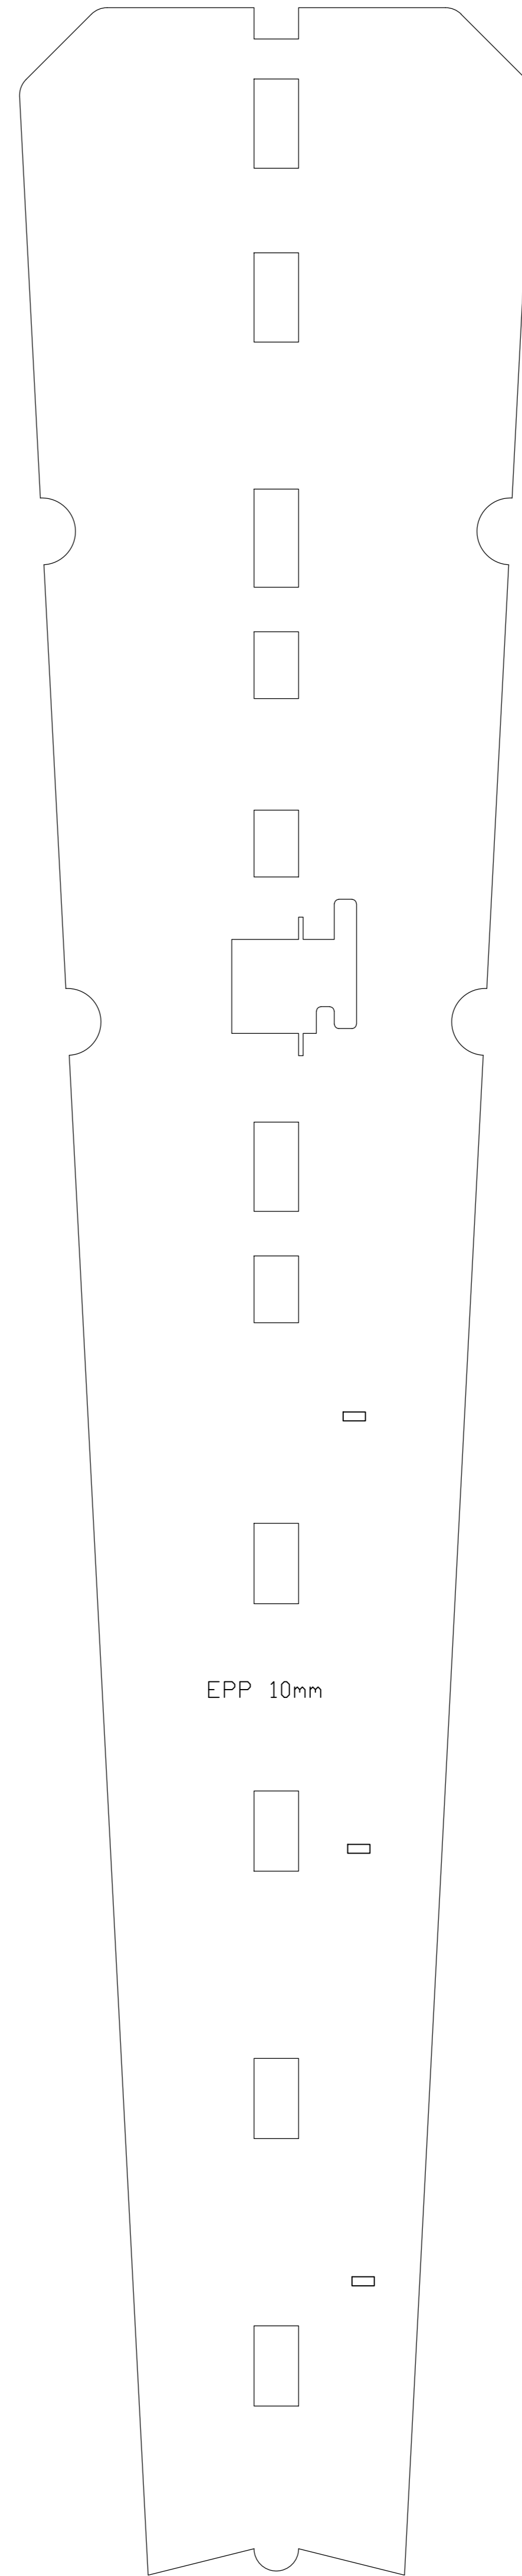

EPP 3mm (x2)

Yak 55 32''

Anthony GUILLAUME

Aileron control horn (x2)
CTP 2mm

Rudder/Elevator control horn (x2)
CTP 2mm

Rudder/Elevator pushrod guide (x8)
CTP 2mm

Aileron trailing edge
CTP 2mm